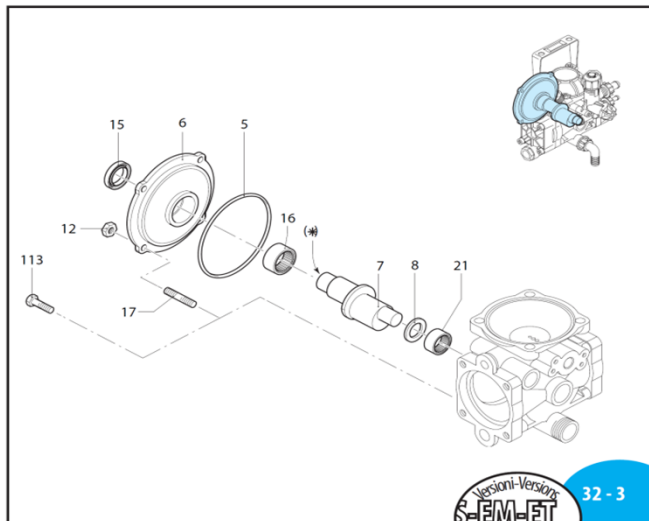

UN990016-LE