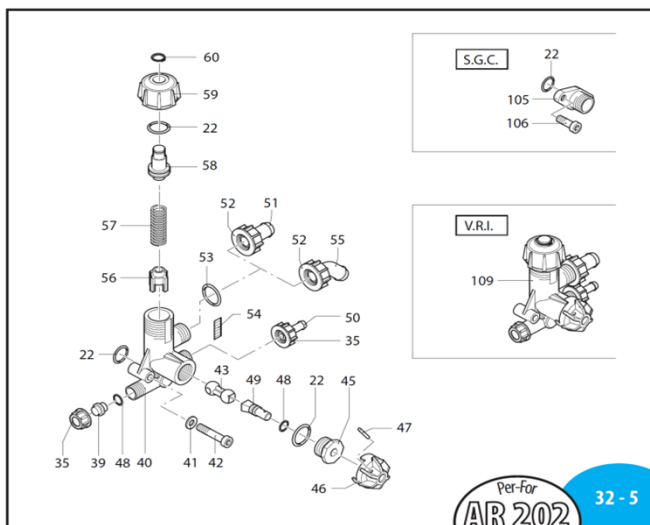

Per-For AR 202