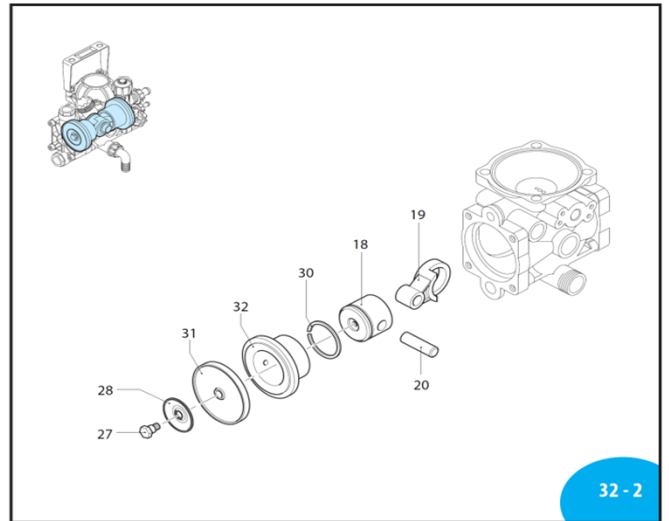

UN000663-CD