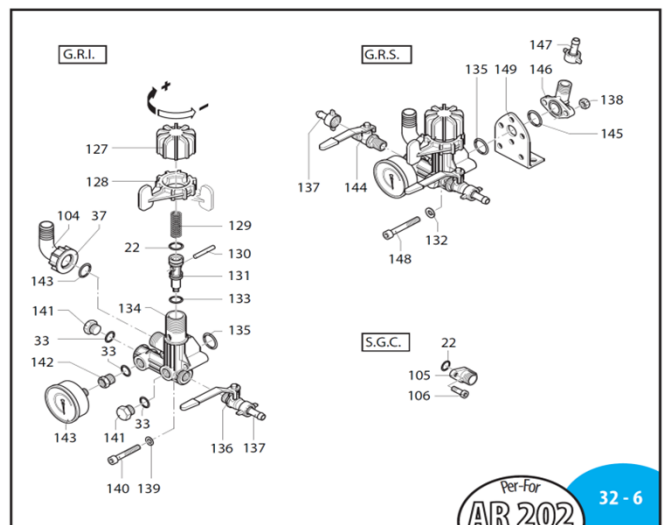

Per-For AR 202