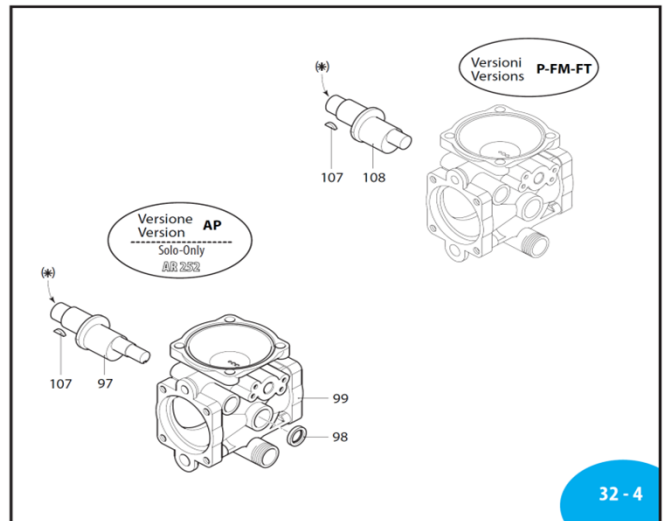

SL000110-FY