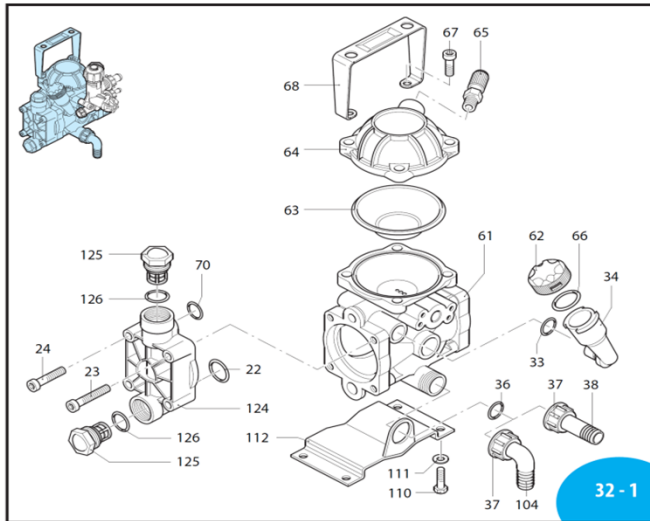

VS 120 L - Pump

UN990014-LJ