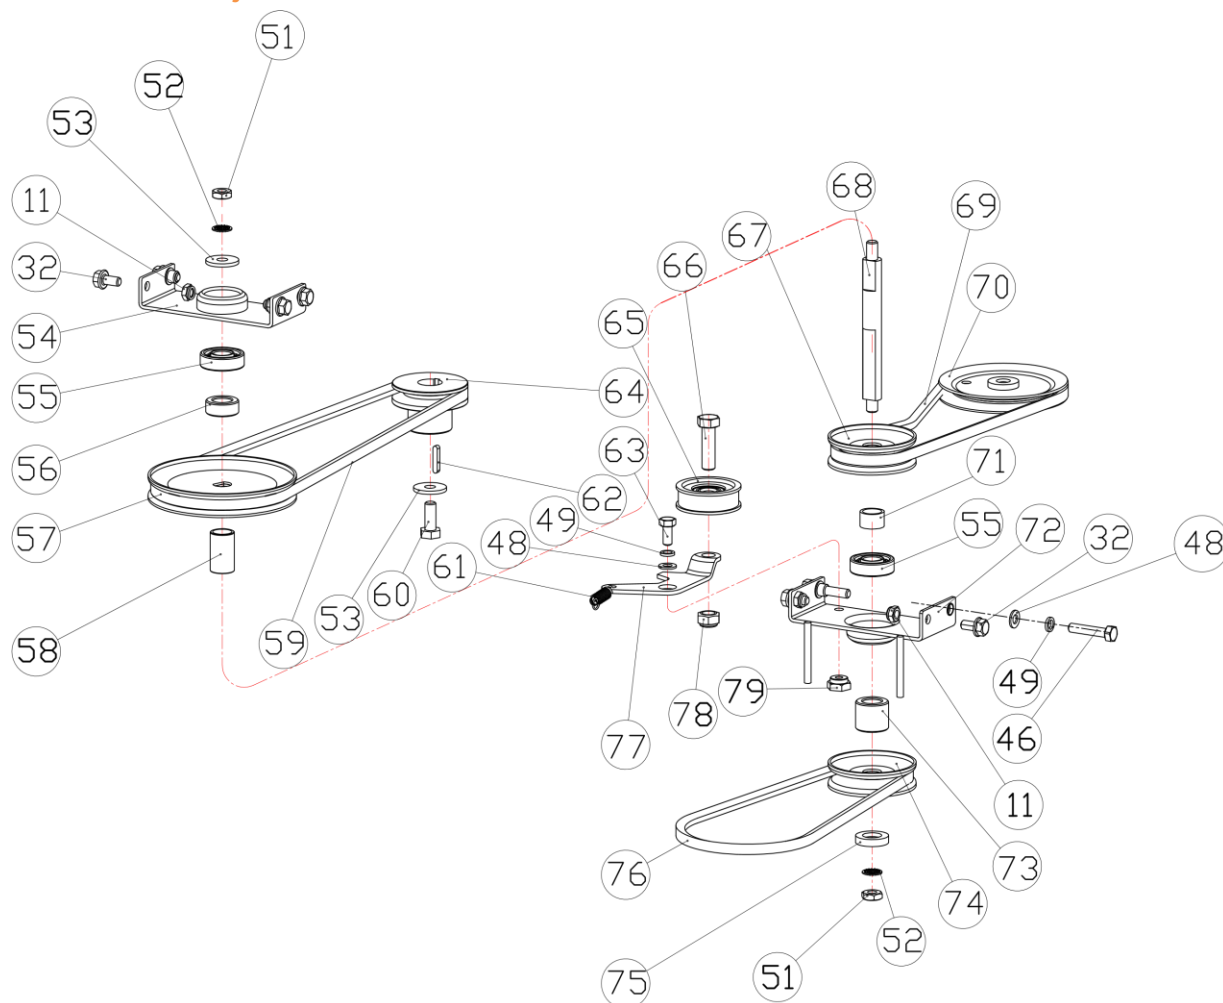

Documentație tehnică motocositoare DAC 777K și CLD-SW01

116a

Nr. crt	Denumire produs	Cod comanda
1	suport coarne	ps777k-1
2	placa amortizor	ps777k-2
3	surub m8x70	ps777k-3
4	surub m6x50	ps777k-4
5	ornament	ps777k-5
6	maneta acceleratie	ps777k-6
6a	cablu acceleratie	ps777k-6a
6b	ansamblu maneta acceleratie	ps777k-6b
7	coarne	ps777k-7
8	piulita m6	ps777k-8
9	manson	ps777k-9
10	cablu actionare masa	ps777k-10

Producător motoutilaje

Documentatie tehnica

10a	cablu actionare masa 2019	ps777k-10a
11	piulita m8	ps777k-11
12	maneta cuplare masa	ps777k-12
12a	maneta cuplare masa 2019	ps777k-12a
13	siguranta maneta	ps777k-13
14	surub m8x45	ps777k-14
15	placa limitare	ps777k-15
16	surub m6x20	ps777k-16
17	maneta cuplare roti	ps777k-17
17a	maneta cuplare roti 2019	ps777k-17a
18	saiba 6	ps777k-18
19	piulita 6	ps777k-19
20	cablu cuplare roti	ps777k-20
20a	cablu cuplare roti 2019	ps777k-20a
21	saiba cauciuc	ps777k-21
22	saiba 8	ps777k-22
23	bucla	ps777k-23
24	motor loncin 5,5 cp cu ax vertical	loncin 5.5cp
25	saiba 8	ps777k-25
26	flansa	ps777k-26
27	rulment 6302-2z	ps777k-27
28	ax melcat	ps777k-28
29	surub m8x32	ps777k-29
30	lagar	ps777k-30
31	capac frontal	ps777k-31
32	surub m8x20	ps777k-32
33	protectie ax roti	ps777k-33
34	simering 20x40x7	ps777k-34
35	ansamblu roata dr	ps777k-35
36	carcasa	ps777k-36
37	bucsa	ps777k-37
38	piulita m10	ps777k-38
39	maneta actionare	ps777k-39
40	surub gresare	ps777k-40
41	ansamblu roata st	ps777k-41
42	dop ulei	ps777k-42
43	saiba etansare	ps777k-43
44	roata melcata	ps777k-44
45	pana	ps777k-45
46	surub m8x40	ps777k-46