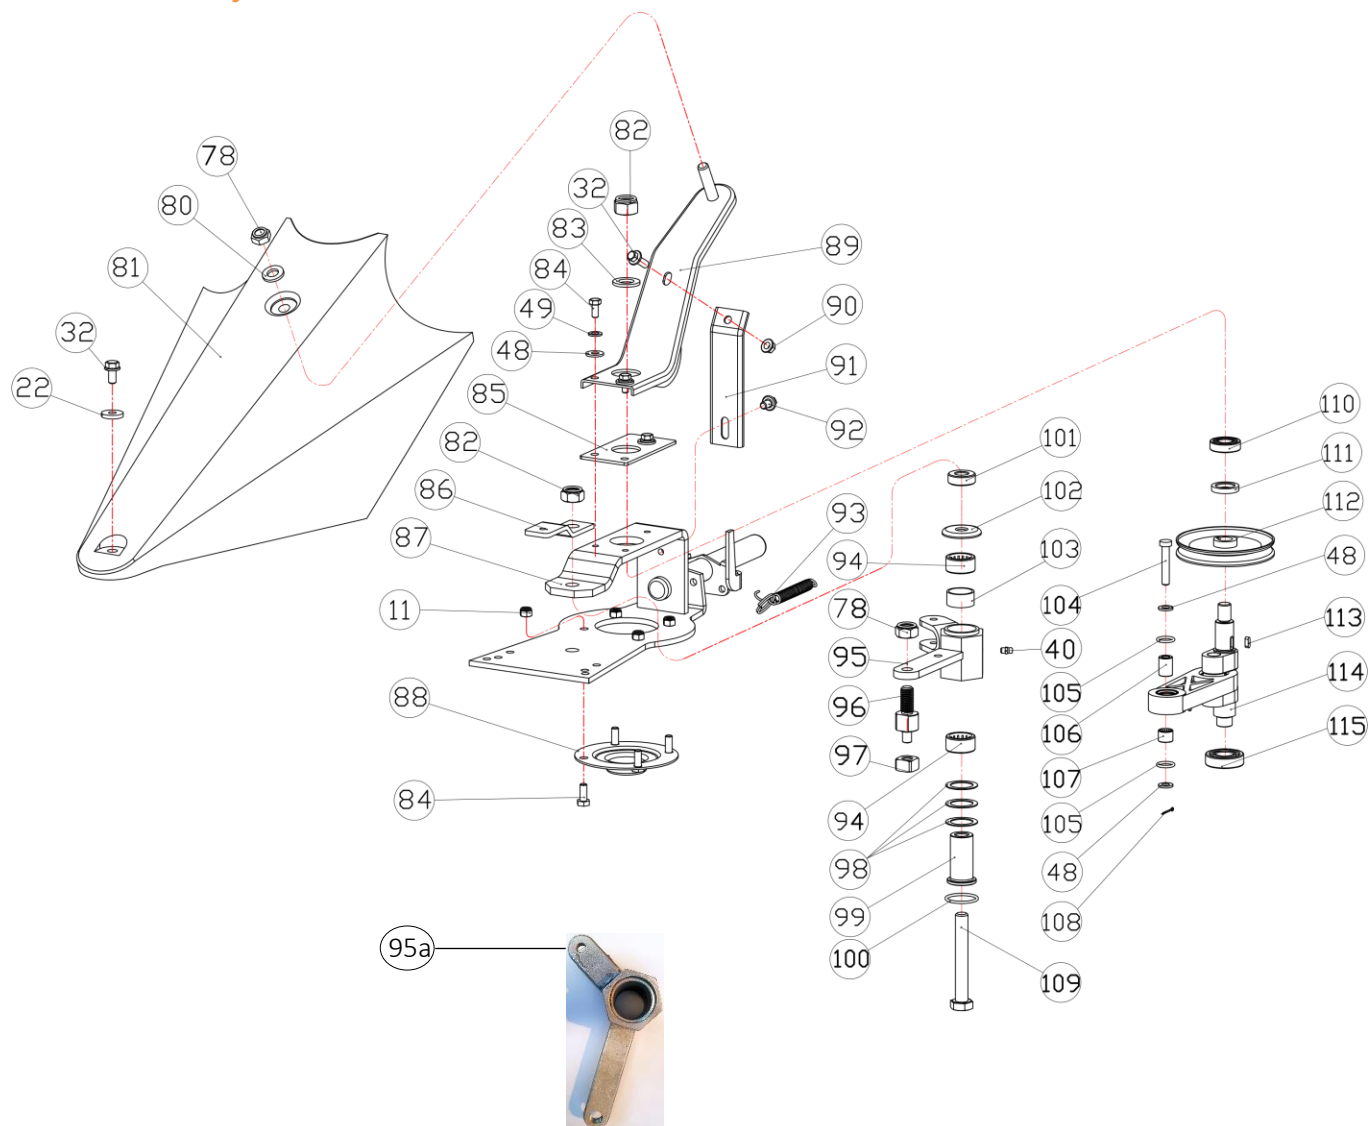

Documentație tehnică motocositoare DAC 777K și CLD-SW01

116a

Nr. crt	Denumire produs	Cod comanda
1	suport coarne	ps777k-1
2	placa amortizor	ps777k-2
3	surub m8x70	ps777k-3
4	surub m6x50	ps777k-4
5	ornament	ps777k-5
6	maneta acceleratie	ps777k-6
6a	cablu acceleratie	ps777k-6a
6b	ansamblu maneta acceleratie	ps777k-6b
7	coarne	ps777k-7
8	piulita m6	ps777k-8
9	manson	ps777k-9
10	cablu actionare masa	ps777k-10

Producător motoutilaje

Documentatie tehnica

10a	cablu actionare masa 2019	ps777k-10a
11	piulita m8	ps777k-11
12	maneta cuplare masa	ps777k-12
12a	maneta cuplare masa 2019	ps777k-12a
13	siguranta maneta	ps777k-13
14	surub m8x45	ps777k-14
15	placa limitare	ps777k-15
16	surub m6x20	ps777k-16
17	maneta cuplare roti	ps777k-17
17a	maneta cuplare roti 2019	ps777k-17a
18	saiba 6	ps777k-18
19	piulita 6	ps777k-19
20	cablu cuplare roti	ps777k-20
20a	cablu cuplare roti 2019	ps777k-20a
21	saiba cauciuc	ps777k-21
22	saiba 8	ps777k-22
23	bucla	ps777k-23
24	motor loncin 5,5 cp cu ax vertical	loncin 5.5cp
25	saiba 8	ps777k-25
26	flansa	ps777k-26
27	rulment 6302-2z	ps777k-27
28	ax melcat	ps777k-28
29	surub m8x32	ps777k-29
30	lagar	ps777k-30
31	capac frontal	ps777k-31
32	surub m8x20	ps777k-32
33	protectie ax roti	ps777k-33
34	simering 20x40x7	ps777k-34
35	ansamblu roata dr	ps777k-35
36	carcasa	ps777k-36
37	bucsa	ps777k-37
38	piulita m10	ps777k-38
39	maneta actionare	ps777k-39
40	surub gresare	ps777k-40
41	ansamblu roata st	ps777k-41
42	dop ulei	ps777k-42
43	saiba etansare	ps777k-43
44	roata melcata	ps777k-44
45	pana	ps777k-45
46	surub m8x40	ps777k-46