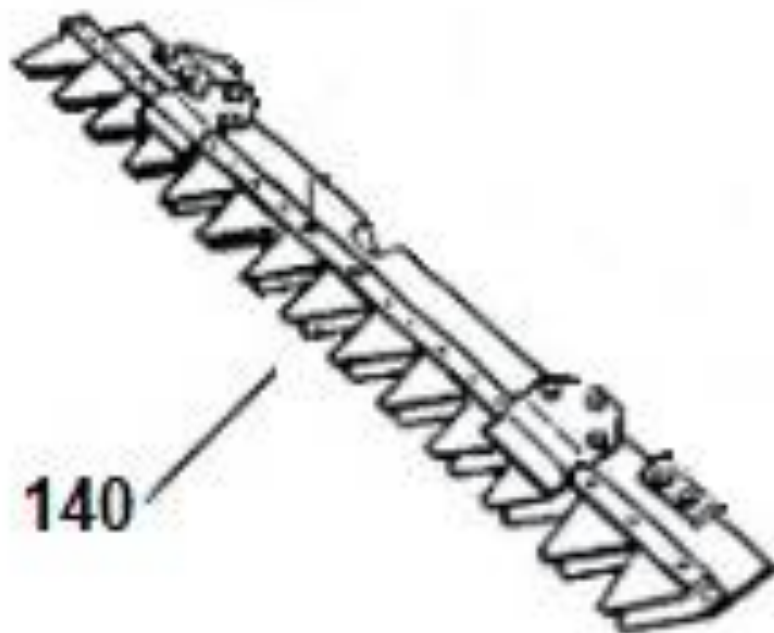

Documentație tehnică motocositoare DAC 777K și CLD-SW01

116a

Nr. crt	Denumire produs	Cod comanda
1	suport coarne	ps777k-1
2	placa amortizor	ps777k-2
3	surub m8x70	ps777k-3
4	surub m6x50	ps777k-4
5	ornament	ps777k-5
6	maneta acceleratie	ps777k-6
6a	cablu acceleratie	ps777k-6a
6b	ansamblu maneta acceleratie	ps777k-6b
7	coarne	ps777k-7
8	piulita m6	ps777k-8
9	manson	ps777k-9
10	cablu actionare masa	ps777k-10

Producător motoutilaje

Documentatie tehnica

10a	cablu actionare masa 2019	ps777k-10a
11	piulita m8	ps777k-11
12	maneta cuplare masa	ps777k-12
12a	maneta cuplare masa 2019	ps777k-12a
13	siguranta maneta	ps777k-13
14	surub m8x45	ps777k-14
15	placa limitare	ps777k-15
16	surub m6x20	ps777k-16
17	maneta cuplare roti	ps777k-17
17a	maneta cuplare roti 2019	ps777k-17a
18	saiba 6	ps777k-18
19	piulita 6	ps777k-19
20	cablu cuplare roti	ps777k-20
20a	cablu cuplare roti 2019	ps777k-20a
21	saiba cauciuc	ps777k-21
22	saiba 8	ps777k-22
23	bucla	ps777k-23
24	motor loncin 5,5 cp cu ax vertical	loncin 5.5cp
25	saiba 8	ps777k-25
26	flansa	ps777k-26
27	rulment 6302-2z	ps777k-27
28	ax melcat	ps777k-28
29	surub m8x32	ps777k-29
30	lagar	ps777k-30
31	capac frontal	ps777k-31
32	surub m8x20	ps777k-32
33	protectie ax roti	ps777k-33
34	simering 20x40x7	ps777k-34
35	ansamblu roata dr	ps777k-35
36	carcasa	ps777k-36
37	bucsa	ps777k-37
38	piulita m10	ps777k-38
39	maneta actionare	ps777k-39
40	surub gresare	ps777k-40
41	ansamblu roata st	ps777k-41
42	dop ulei	ps777k-42
43	saiba etansare	ps777k-43
44	roata melcata	ps777k-44
45	pana	ps777k-45
46	surub m8x40	ps777k-46