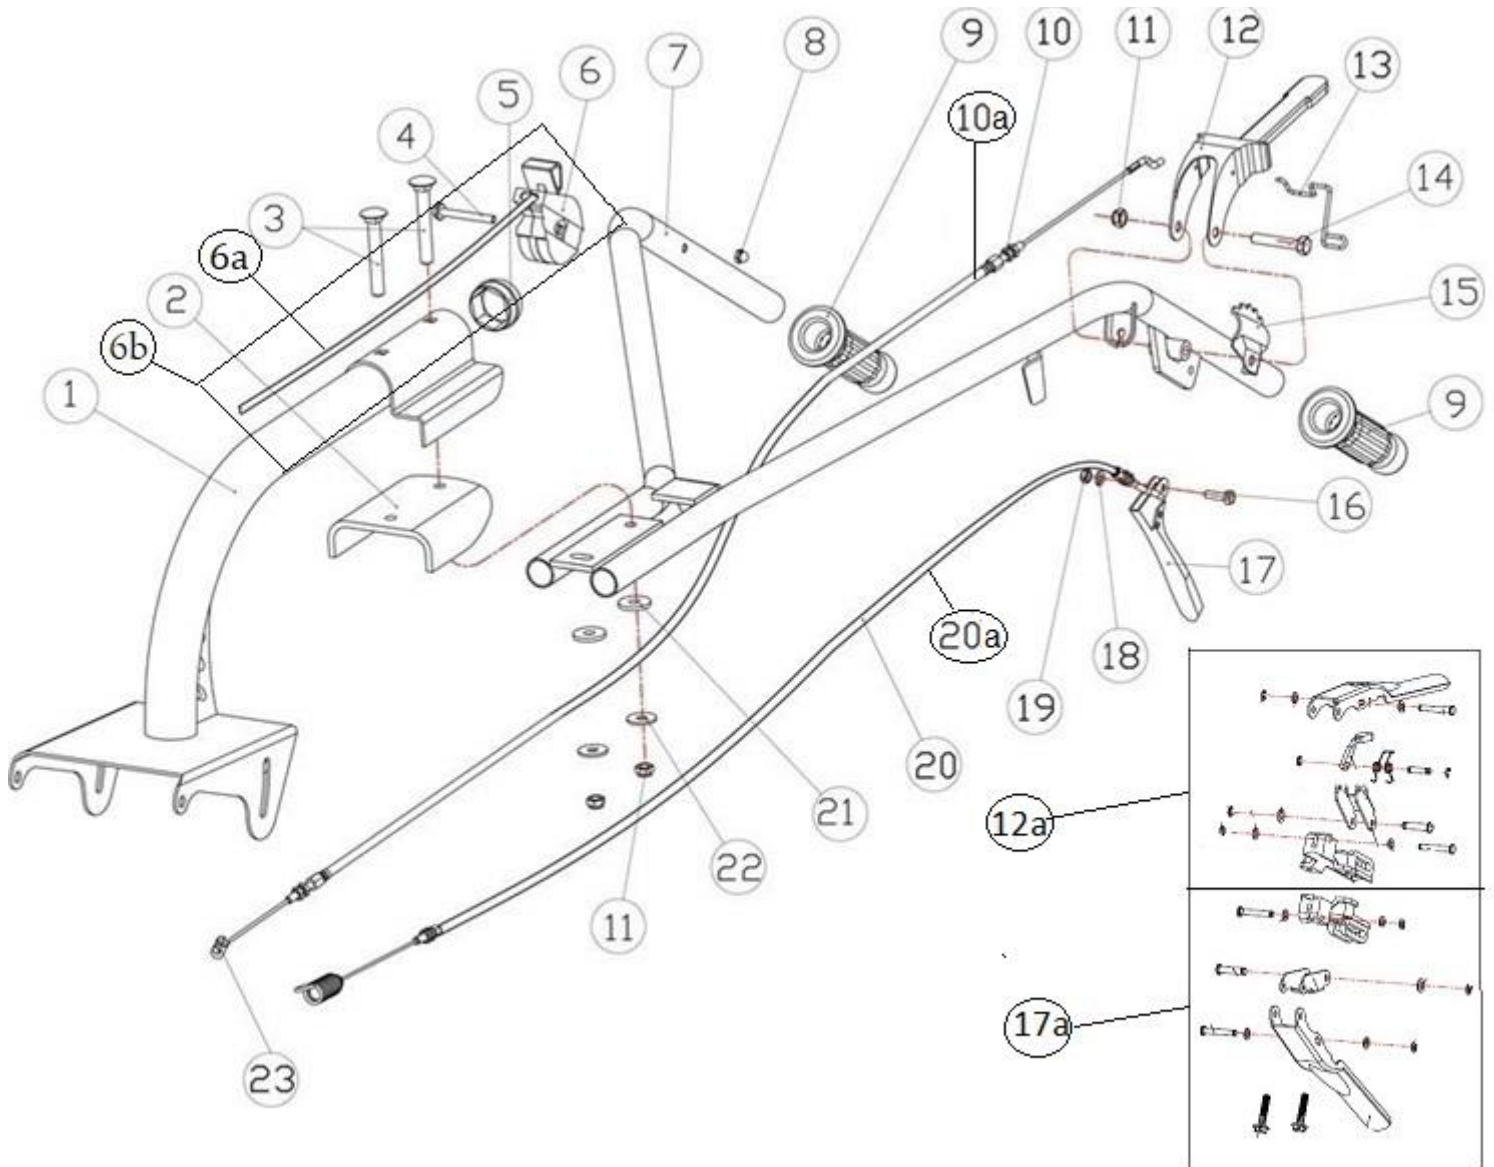

Documentație tehnică motocositoare DAC 777K și CLD-SW01

116a

Nr. crt	Denumire produs	Cod comanda
1	suport coarne	ps777k-1
2	placa amortizor	ps777k-2
3	surub m8x70	ps777k-3
4	surub m6x50	ps777k-4
5	ornament	ps777k-5
6	maneta acceleratie	ps777k-6
6a	cablu acceleratie	ps777k-6a
6b	ansamblu maneta acceleratie	ps777k-6b
7	coarne	ps777k-7
8	piulita m6	ps777k-8
9	manson	ps777k-9
10	cablu actionare masa	ps777k-10

Producător motoutilaje

Documentatie tehnica

10a	cablu actionare masa 2019	ps777k-10a
11	piulita m8	ps777k-11
12	maneta cuplare masa	ps777k-12
12a	maneta cuplare masa 2019	ps777k-12a
13	siguranta maneta	ps777k-13
14	surub m8x45	ps777k-14
15	placa limitare	ps777k-15
16	surub m6x20	ps777k-16
17	maneta cuplare roti	ps777k-17
17a	maneta cuplare roti 2019	ps777k-17a
18	saiba 6	ps777k-18
19	piulita 6	ps777k-19
20	cablu cuplare roti	ps777k-20
20a	cablu cuplare roti 2019	ps777k-20a
21	saiba cauciuc	ps777k-21
22	saiba 8	ps777k-22
23	bucla	ps777k-23
24	motor loncin 5,5 cp cu ax vertical	loncin 5.5cp
25	saiba 8	ps777k-25
26	flansa	ps777k-26
27	rulment 6302-2z	ps777k-27
28	ax melcat	ps777k-28
29	surub m8x32	ps777k-29
30	lagar	ps777k-30
31	capac frontal	ps777k-31
32	surub m8x20	ps777k-32
33	protectie ax roti	ps777k-33
34	simering 20x40x7	ps777k-34
35	ansamblu roata dr	ps777k-35
36	carcasa	ps777k-36
37	bucsa	ps777k-37
38	piulita m10	ps777k-38
39	maneta actionare	ps777k-39
40	surub gresare	ps777k-40
41	ansamblu roata st	ps777k-41
42	dop ulei	ps777k-42
43	saiba etansare	ps777k-43
44	roata melcata	ps777k-44
45	pana	ps777k-45
46	surub m8x40	ps777k-46