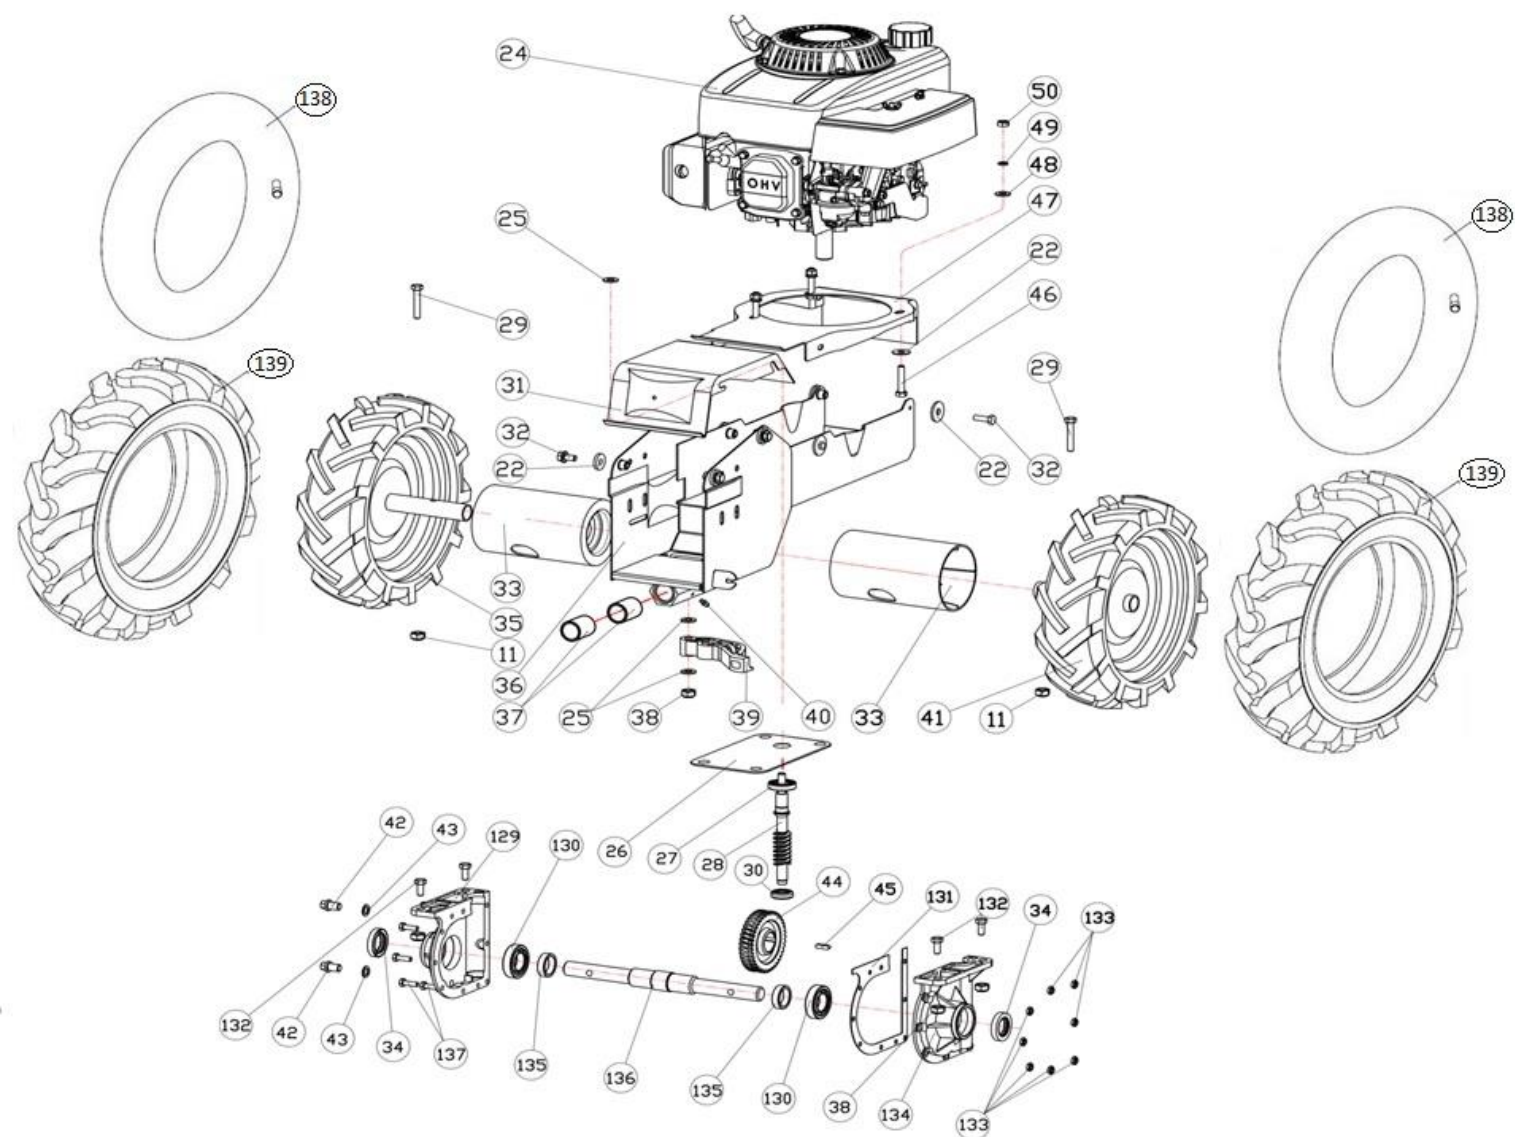

Documentație tehnică motocositoare DAC 777K și CLD-SW01

116a

Nr. crt	Denumire produs	Cod comanda
1	suport coarne	ps777k-1
2	placa amortizor	ps777k-2
3	surub m8x70	ps777k-3
4	surub m6x50	ps777k-4
5	ornament	ps777k-5
6	maneta acceleratie	ps777k-6
6a	cablu acceleratie	ps777k-6a
6b	ansamblu maneta acceleratie	ps777k-6b
7	coarne	ps777k-7
8	piulita m6	ps777k-8
9	manson	ps777k-9
10	cablu actionare masa	ps777k-10

Producător motoutilaje

Documentatie tehnica

10a	cablu actionare masa 2019	ps777k-10a
11	piulita m8	ps777k-11
12	maneta cuplare masa	ps777k-12
12a	maneta cuplare masa 2019	ps777k-12a
13	siguranta maneta	ps777k-13
14	surub m8x45	ps777k-14
15	placa limitare	ps777k-15
16	surub m6x20	ps777k-16
17	maneta cuplare roti	ps777k-17
17a	maneta cuplare roti 2019	ps777k-17a
18	saiba 6	ps777k-18
19	piulita 6	ps777k-19
20	cablu cuplare roti	ps777k-20
20a	cablu cuplare roti 2019	ps777k-20a
21	saiba cauciuc	ps777k-21
22	saiba 8	ps777k-22
23	bucla	ps777k-23
24	motor loncin 5,5 cp cu ax vertical	loncin 5.5cp
25	saiba 8	ps777k-25
26	flansa	ps777k-26
27	rulment 6302-2z	ps777k-27
28	ax melcat	ps777k-28
29	surub m8x32	ps777k-29
30	lagar	ps777k-30
31	capac frontal	ps777k-31
32	surub m8x20	ps777k-32
33	protectie ax roti	ps777k-33
34	simering 20x40x7	ps777k-34
35	ansamblu roata dr	ps777k-35
36	carcasa	ps777k-36
37	bucsa	ps777k-37
38	piulita m10	ps777k-38
39	maneta actionare	ps777k-39
40	surub gresare	ps777k-40
41	ansamblu roata st	ps777k-41
42	dop ulei	ps777k-42
43	saiba etansare	ps777k-43
44	roata melcata	ps777k-44
45	pana	ps777k-45
46	surub m8x40	ps777k-46