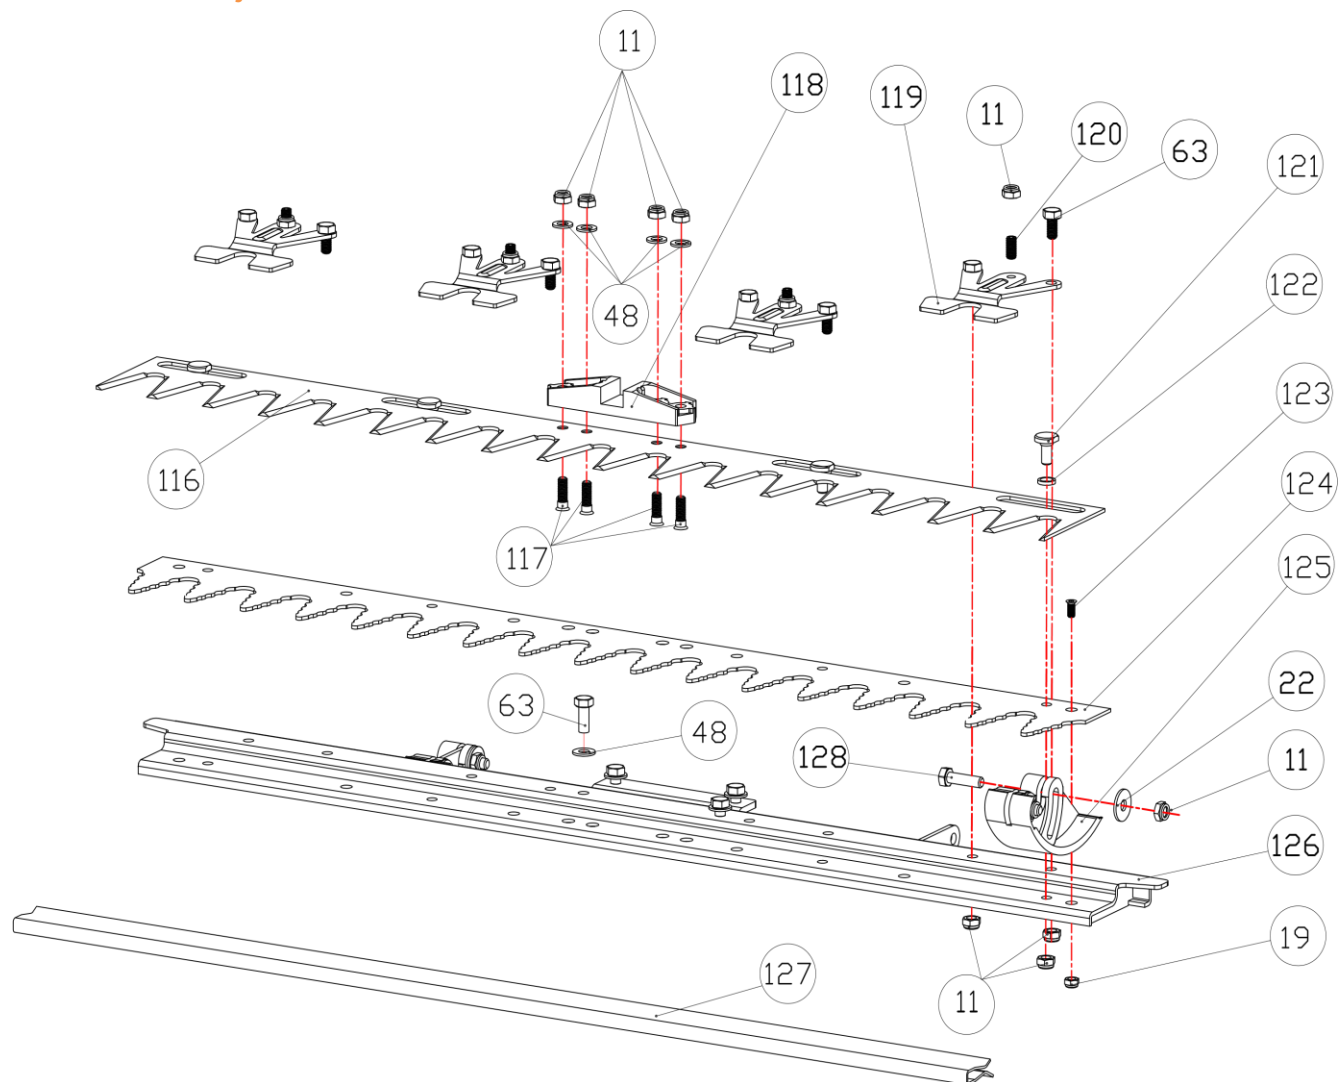

Documentație tehnică motocositoare DAC 777K și CLD-SW01

116a

Nr. crt	Denumire produs	Cod comanda
1	suport coarne	ps777k-1
2	placa amortizor	ps777k-2
3	surub m8x70	ps777k-3
4	surub m6x50	ps777k-4
5	ornament	ps777k-5
6	maneta acceleratie	ps777k-6
6a	cablu acceleratie	ps777k-6a
6b	ansamblu maneta acceleratie	ps777k-6b
7	coarne	ps777k-7
8	piulita m6	ps777k-8
9	manson	ps777k-9
10	cablu actionare masa	ps777k-10

Producător motoutilaje

Documentatie tehnica

10a	cablu actionare masa 2019	ps777k-10a
11	piulita m8	ps777k-11
12	maneta cuplare masa	ps777k-12
12a	maneta cuplare masa 2019	ps777k-12a
13	siguranta maneta	ps777k-13
14	surub m8x45	ps777k-14
15	placa limitare	ps777k-15
16	surub m6x20	ps777k-16
17	maneta cuplare roti	ps777k-17
17a	maneta cuplare roti 2019	ps777k-17a
18	saiba 6	ps777k-18
19	piulita 6	ps777k-19
20	cablu cuplare roti	ps777k-20
20a	cablu cuplare roti 2019	ps777k-20a
21	saiba cauciuc	ps777k-21
22	saiba 8	ps777k-22
23	bucla	ps777k-23
24	motor loncin 5,5 cp cu ax vertical	loncin 5.5cp
25	saiba 8	ps777k-25
26	flansa	ps777k-26
27	rulment 6302-2z	ps777k-27
28	ax melcat	ps777k-28
29	surub m8x32	ps777k-29
30	lagar	ps777k-30
31	capac frontal	ps777k-31
32	surub m8x20	ps777k-32
33	protectie ax roti	ps777k-33
34	simering 20x40x7	ps777k-34
35	ansamblu roata dr	ps777k-35
36	carcasa	ps777k-36
37	bucsa	ps777k-37
38	piulita m10	ps777k-38
39	maneta actionare	ps777k-39
40	surub gresare	ps777k-40
41	ansamblu roata st	ps777k-41
42	dop ulei	ps777k-42
43	saiba etansare	ps777k-43
44	roata melcata	ps777k-44
45	pana	ps777k-45
46	surub m8x40	ps777k-46