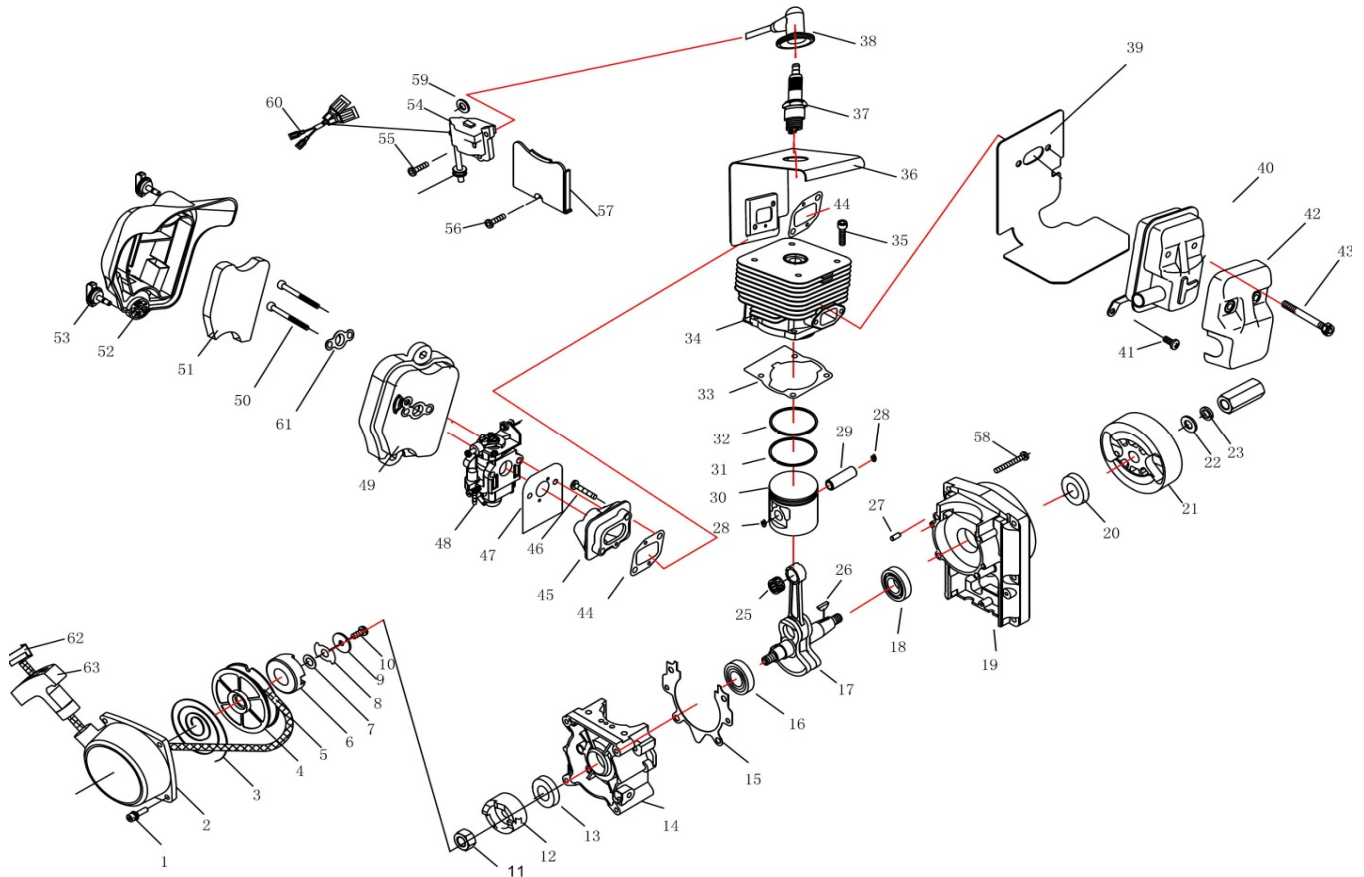

DM 14 PE - ENGINE

No	Code	Name	Qty	No	Code	Name	Qty
1		Screw M5X18	4	25	013538	Bearing	1
2	010811	Case	1	26	032478	Key 3x5x13	1
3		Spring	1	27		4h8x10	1
4		Pulley	1	28	032066	Ring	2
5		Rope	1	29	013540	Piston Pin	1
6		Start wheel	1	30	037775	Piston	1
7		Washer	1	31	013541	Piston Ring	1
8		Guide slice	1	32		Piston Ring	1
9		Washer	1	33	013495	Gasket	1
10		Screw	1	34	037776	Cylinder	1
11			Nut	1	35		Screw M5X20
12	032513	Ratchet	1	36		Mantle	1
13	010860	Oil-seal	2	37	010866	Spark Plug	1
14	037771	Crank Case	1	38		Plug Cap Ass.	1
15	013532	Gasket	1	39	037778	Gasket	1
16	010771	Bearing 6202/P6	1	40	037779	Muffler	1
17	037772	Crank Shaft	1	41		Screw M5x12	1
18	010771	Bearing 6202/P6	1	42	037780	Muffler Shield	2
19	037773	Crank Case	1	43		Screw M6x60-12.9	2
20	020855	Oil-seal	1	44	013504	Gasket	2
21	037774	Fly Wheel	1	45	039665	Admitting Pipe	1
22		Washer	1	46		Screw	2
23		Washer	1	47	037781	Gasket	1
24		Long nut	1	48	039666	Carburetor	1