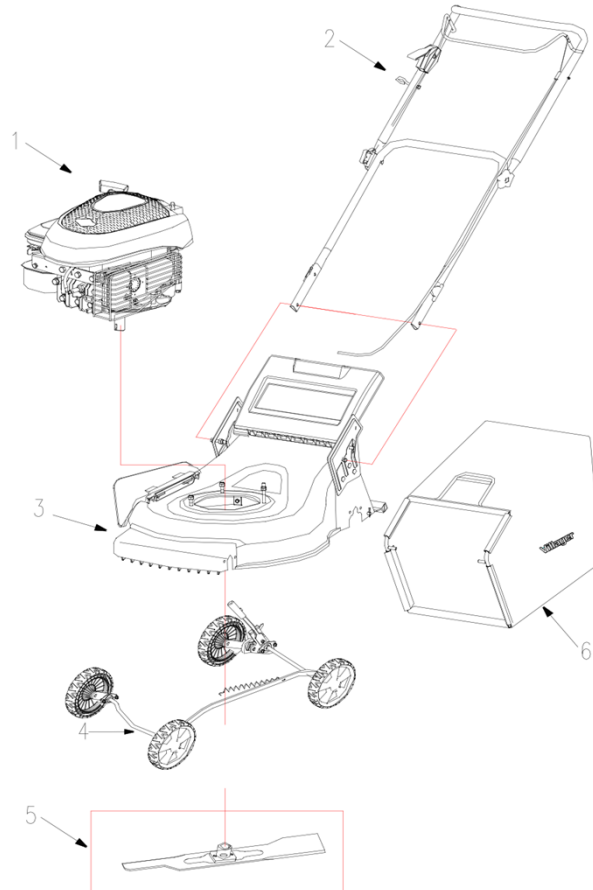

V 46 P - Mower assembly

No	Code	Name	Qty	No	Code	Name	Qty
1		Engine		25			
2		Handlebar & console		26			
3		Mower deck assembly		27			
4		Drive assembly		28			
5		Straight blade assembly		29			
6		Grass bag assembly		30			
7				31			
8				32			
9				33			
10				34			
11				35			
12				36			
13				37			
14				38			
15				39			
16				40			
17				41			
18				42			
19				43			
20				44			
21				45			
22				46			
23				47			
24				48			